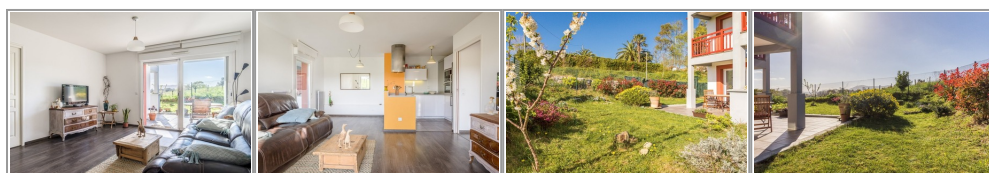

- » **Référence** : 5_2368
- » **Nombre de pièces** : 3
- » **Surface** : 60 m²

EXCLUSIVITE ! Quartier Lissardy à 1,2km de la plage d'Hendaye, au calme, très beau T3 composé d'une entrée, séjour-cuisine ouvrant sur une terrasse et un beau jardin exposé Ouest avec vue sur les montagnes, deux chambres donnant sur la terrasse, salle d'eau-wc, place de parking privative et très grand garage complètent ce bel appartement. La copropriété autorise les vérandas.